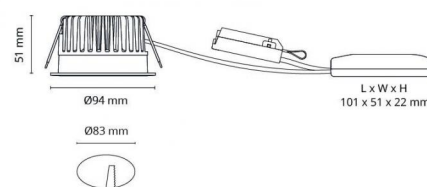

El-nummer: **3100542**
 EAN: 7021989032212
 SG Artikkelnr: 5046903221

Lysteknikk

Type lyskilde: LED (Ikke utskiftbar)
 Watt: 7W
 Systemeffekt (W): 8.0W
 Effektiv lysstrøm (lm): 560lm
 Effekt: 70 lm/W
 Spenning: 230V
 Fargetemperatur: 2000-2800K
 Fargegjengivelse (Ra/CRI): Ra>95
 MacAdams faktor: SDCM: 3
 Levetid: L80/B20>50.000
 Lysstråling: Direkte
 Optikk: Glass gjennomsiktig
 Lysspredning: 42°

Dimmetype

Type: Faseavsnitt

Beskyttelse

Isolasjonsklasse: Klasse II SELV
 IP-grad: IP54
 Ta nominel: Ta=25°C

Energi og godkjenning

Energiklasse: A++
 Godkjenning: CE

Materialer og overflater

Armaturhus: Aluminium
 Farge: Matt hvit (RAL 9003)
 Optikk: Glass

Montering/Tilkobling

Montering: Innfelling, Innendørs / Utendørs
 Kobling: Hurtigklemme
 Maks. armaturer per sikring: B10: 105, B16: 168, C10: 105, C16: 168

Dimensjoner (mm)

Høyde (H): 53
 Diameter (D): 94
 Innfellingsdiameter: 83
 Innfellingshøyde: 51
 Avstand til brennbart materiale: 0mm
 Vekt (brutto/netto): 0.58

Forpakning

Forpakkingsstørrelse: 110 x 110 x 110

7 0 2 1 9 8 9 0 3 2 2 1 2