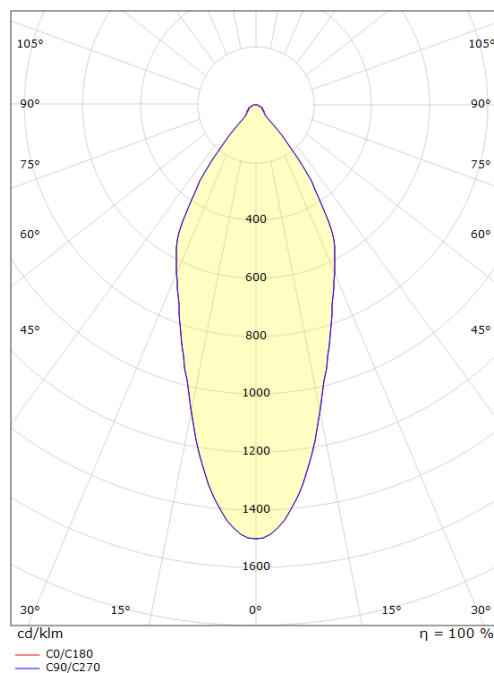

El-nummer: **3100542**
 EAN: 7021989032212
 SG Artikkelnr: 5046903221

Lysteknikk

Type lyskilde: LED (Ikke utskiftbar)
 Watt: 7W
 Systemeffekt (W): 8.0W
 Effektiv lysstrøm (lm): 560lm
 Effekt: 70 lm/W
 Spenning: 230V
 Fargetemperatur: 2000-2800K
 Fargegjengivelse (Ra/CRI): Ra>95
 MacAdams faktor: SDCM: 3
 Levetid: L80/B20>50.000
 Lysstråling: Direkte
 Optikk: Glass gjennomsiktig
 Lysspredning: 42°

Montering/Tilkobling

Montering: Innfelling, Innendørs / Utendørs
 Kobling: Hurtigklemme
 Maks. armaturer per sikring: B10: 105, B16: 168, C10: 105, C16: 168

Dimensjoner (mm)

Høyde (H): 53
 Diameter (D): 94
 Innfellingsdiameter: 83
 Innfellingshøyde: 51
 Avstand til brennbart materiale: 0mm
 Vekt (brutto/netto): 0.58

Forpakning

Forpakkingsstørrelse: 110 x 110 x 110

7 0 2 1 9 8 9 0 3 2 2 1 2